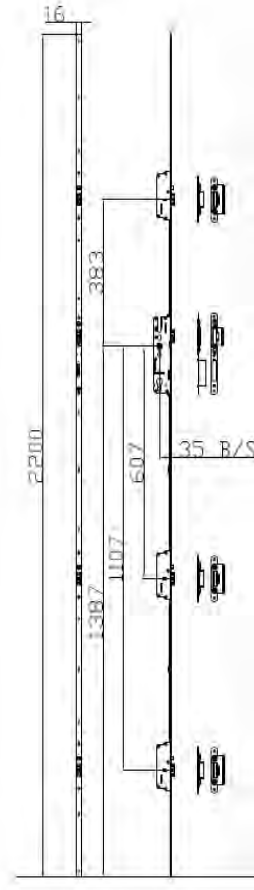

Heritage 16mm FP